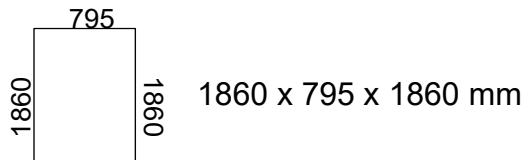

Nutmaße

Magnetkammeraußenmaße

Liegen keinen anderweitigen Angaben vor, fertigen wir das Aussenmaß

Profilnummer	Menge	Farbe	Rahmenabmessung

Bitte beachten :

Bei 3-seitigen Rahmen in U-Form geben Sie die Maße bitte folgendermaßen an: